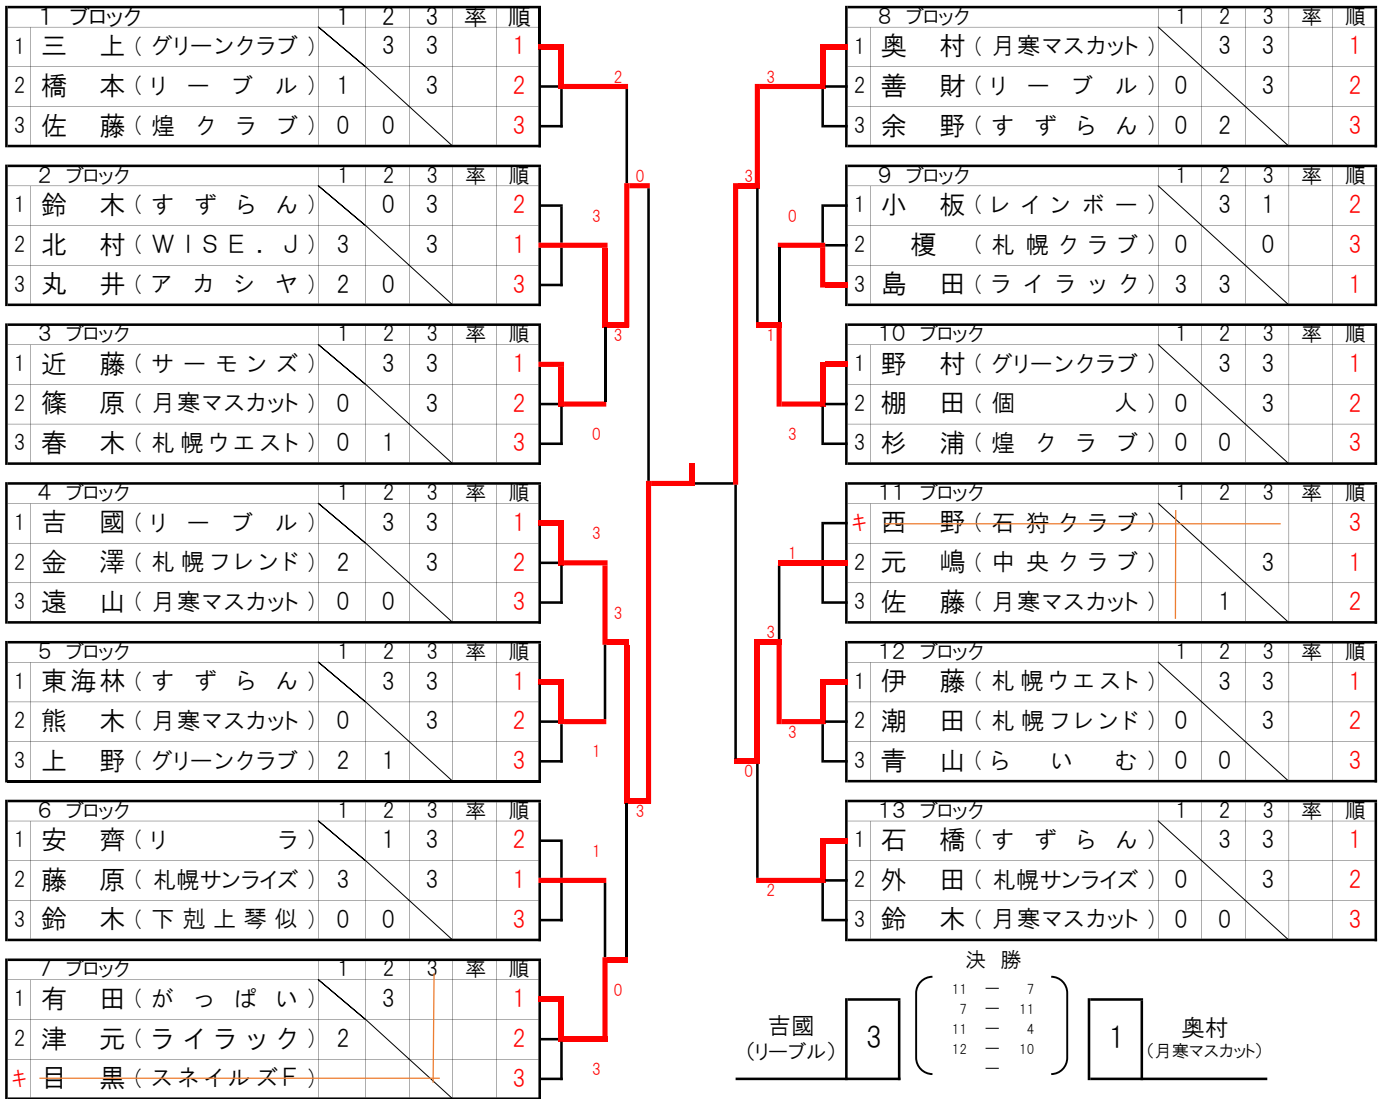

2 ブロック		1	2	3	率	順
1	北井 (ササキインテリア)		3	3		1
2	蝦夷森 (アヒル屋)	1		3		2
3	須貝 (清田南)	0	0			3

女子フィフティ 1,2位

1 ブロック		1	2	3	率	順
1	近藤 (札幌サンライズ)		3	3		1
2	星 (ニューリーブス)	1		3		2
3	竹内 (がっぱい)	0	0			3

2 ブロック		1	2	3	率	順
1	近 (セントラル)		3	3		1
2	蝦夷森 (煌クラブ)	0		0		3
3	戸川 (ライラック)	0	3			2

3 ブロック		1	2	3	率	順
1	大作 (札幌フレンド)		3	3		1
2	谷内 (前田クラブ)	0		3		2
3	武内 (月寒マスカット)	0	2			3

4 ブロック		1	2	3	4	率	順
1	一戸 (WISE.J)		3	3	3		1
2	永井 (前田クラブ)	2		3	3		2
3	田邊 (ニューリーブス)	0	0		3		3
4	沖田 (月寒マスカット)	0	1	1			4

5 ブロック		1	2	3	4	率	順
キ	小谷 (ライラック)						4
2	北村 (がっぱい)			3	3		1
3	今井 (札幌フレンド)		0		3		2
4	土島 (月寒マスカット)		2	2			3

女子シックスティ 1, 2, 3, 3位

女子セブンティ以上 1, 2位