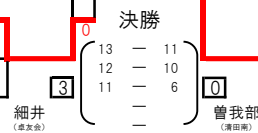

男子セブンティ以上 1, 2, 3, 3位

1 ブロック	1	2	3	率	順
1 細井 (卓友会)		3	3		1
2 西浦 (豊清クラブ)	0		0		3
3 須田 (清田南)	0	3			2

1 ブロック	1	2	3	率	順
1 山川 (下剋上琴似)		3	3		1
2 都丸 (パールスター)	1		3		2
3 友峯 (L C A)	1	0			3

3 ブロック	1	2	3	率	順
1 馬場 (パールスター)		3			1
2 和田 (清田南)	0				2
キ 朝倉 (KIZUNA)					3

4 ブロック	1	2	3	率	順
1 岩佐 (清田南)		3	3		1
2 黒崎 (北クラブ)	0		3		2
3 永杉 (札幌ユイネット)	1	1			3

5 ブロック	1	2	3	率	順
1 神田 (パールスター)		3	3		1
2 吉野 (清田南)	0		3		2
3 高橋 (北クラブ)	2	2			3

6 ブロック	1	2	3	率	順
1 鈴木 (清田南)		3	0		2
2 林 (セントラル)	0		0		3
3 佐藤 (札幌ユイネット)	3	3			1

7 ブロック	1	2	3	率	順
1 山内 (卓研クラブ)		3	3		1
2 橋本 (下剋上琴似)	2		3		2
3 佐野 (北クラブ)	2	0			3

8 ブロック	1	2	3	率	順
1 曾我部 (清田南)		3	3		1
2 辻 (G4クラブ)	0		0		3
3 荒 (335)	0	3			2