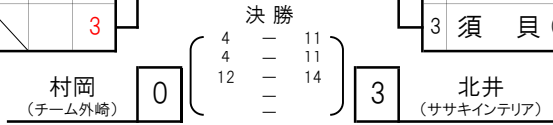

女子サーティ・フォーティ 1位

1 ブロック		1	2	3	率	順
1	高橋 (あげいん)		1	3		2
2	村岡 (チーム外崎)	3		3		1
3	岡崎 (札幌サンライズ)	1	0			3

2 ブロック		1	2	3	率	順
1	北井 (ササキインテリア)		3	3		1
2	蝦夷森 (アヒル屋)	1		3		2
3	須貝 (清田南)	0	0			3