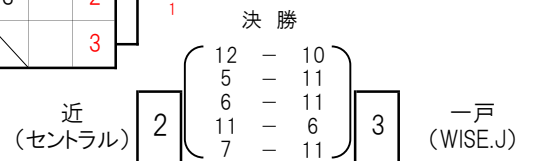

女子フィフティ 1,2位

1 ブロック		1	2	3	率	順
1	近藤 (札幌サンライズ)		3	3		1
2	星 (ニューリーブス)	1		3		2
3	竹内 (がっぱい)	0	0			3

2 ブロック		1	2	3	率	順
1	近 (セントラル)		3	3		1
2	蝦夷森 (煌クラブ)	0		0		3
3	戸川 (ライラック)	0	3			2

3 ブロック		1	2	3	率	順
1	大作 (札幌フレンド)		3	3		1
2	谷内 (前田クラブ)	0		3		2
3	武内 (月寒マスカット)	0	2			3

4 ブロック		1	2	3	4	率	順
1	一戸 (WISE.J)		3	3	3		1
2	永井 (前田クラブ)	2		3	3		2
3	田邊 (ニューリーブス)	0	0		3		3
4	沖田 (月寒マスカット)	0	1	1			4

5 ブロック		1	2	3	4	率	順
キ	小谷 (ライラック)						4
2	北村 (がっぱい)			3	3		1
3	今井 (札幌フレンド)		0		3		2
4	土島 (月寒マスカット)		2	2			3