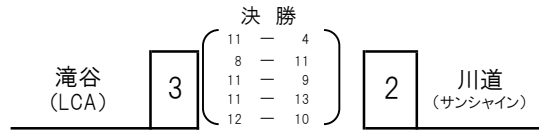

女子シングルス 1,2位

1 ブロック		1	2	3	率	順
1	滝谷 (L C A)		3	3		1
2	遠藤 (タキオン)	1		0		3
3	赤石 (AStream札幌)	0	3			2

2 ブロック		1	2	3	率	順
1	金内 (liver pool)		3	3		1
2	新開 (タキオン)	1		3		2
3	村上 (NEXUS)	0	0			3

3 ブロック		1	2	3	率	順
1	山家 (北海道警察)		3	3		1
2	梅澤 (AStream札幌)	1		3		2
3	森田 (Amaryllis)	0	0			3

4 ブロック		1	2	3	4	率	順
1	川道 (サンシャイン)		3	3	3		1
2	寺田 (タキオン)	0		2	0		4
3	佐々木 (AStream札幌)	0	3		0		3
4	上野 (チーム外崎)	0	3	3			2

5 ブロック		1	2	3	4	率	順
1	吉川 (Ping T)		3	3	3		1
2	安曇 (タキオン)	0		0	0		4
3	下山 (AStream札幌)	0	3		3		2
4	古田 (G4クラブ)	0	3	0			3