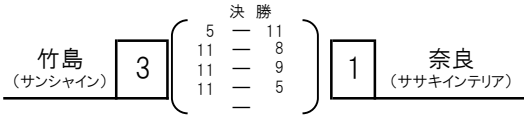

男子フォーティ 1, 2位

1 ブロック	1	2	3	4	率	順
1 竹島 (サンシャイン)		3	3			1
2 長岡 (石狩クラブ)	1		3			2
3 高橋直 (パールスター)	0	2				3
移 林 (サイドスピン)						

2 ブロック	1	2	3	率	順
1 大和田 (行け!林家卓球部)		3	3		1
2 安達 (スピード北海道)	0		3		2
3 林 (サイドスピン)	1	0			3

3 ブロック	1	2	3	率	順
1 奈良 (ササキインテリア)		3	3		1
2 内田 (石狩クラブ)	1		3		2
3 高橋洋 (パールスター)	1	0			3

男子シックスティ 1, 2, 3, 3位

1 ブロック	1	2	3	率	順
1 香川 (厚友会)		3	3		1
2 児玉 (豊清クラブ)	0		2		3
3 成松 (ビタミンforyou)	0	3			2

2 ブロック	1	2	3	率	順
1 鈴木 (清田南)		2	3		2
2 鈴木 (石狩クラブ)	3		3		1
3 北川 (個人)	0	0			3

3 ブロック	1	2	3	率	順
1 荒木 (札幌ウエスト)		3	3		1
2 阿部 (厚友会)	1		0		3
3 永田 (チームBonds)	1	3			2

4 ブロック	1	2	3	率	順
1 杉本 (札幌ウエスト)		3	3		1
2 三島 (厚友会)	2		1		3
3 細川 (卓友会)	0	3			2

5 ブロック	1	2	3	率	順
1 大谷 (G4クラブ)		3	3		1
2 伊東 (北クラブ)	0		2		3
3 土井 (苗卓会)	3	1			2

6 ブロック	1	2	3	率	順
1 角本 (下剋上琴似)		3	3		1
2 合田 (G4クラブ)	0		3		2
3 目黒 (スネイルズF)	0	1			3

7 ブロック	1	2	3	4	率	順
1 前沢 (北海道アスティダ)			3	3		1
移 沼田 (札幌ウエスト)						
3 佐藤 (卓友会)	0			1		3
4 斉藤 (厚友会)	0		3			2

8 ブロック	1	2	3	率	順
1 松浦 (厚友会)		3	3		1
2 新山 (健卓会)	1		3		2
3 矢野 (豊清クラブ)	0	0			3

9 ブロック	1	2	3	率	順
1 沼田 (札幌ウエスト)		1	3		2
2 渡部 (がっばい)	3		3		1
3 染川 (パールスター)	1	0			3

10 ブロック	1	2	3	率	順
1 加藤 (G4クラブ)		3	3		1
2 中井 (石狩クラブ)	1		3		2
3 梅原 (前田クラブ)	0	0			3