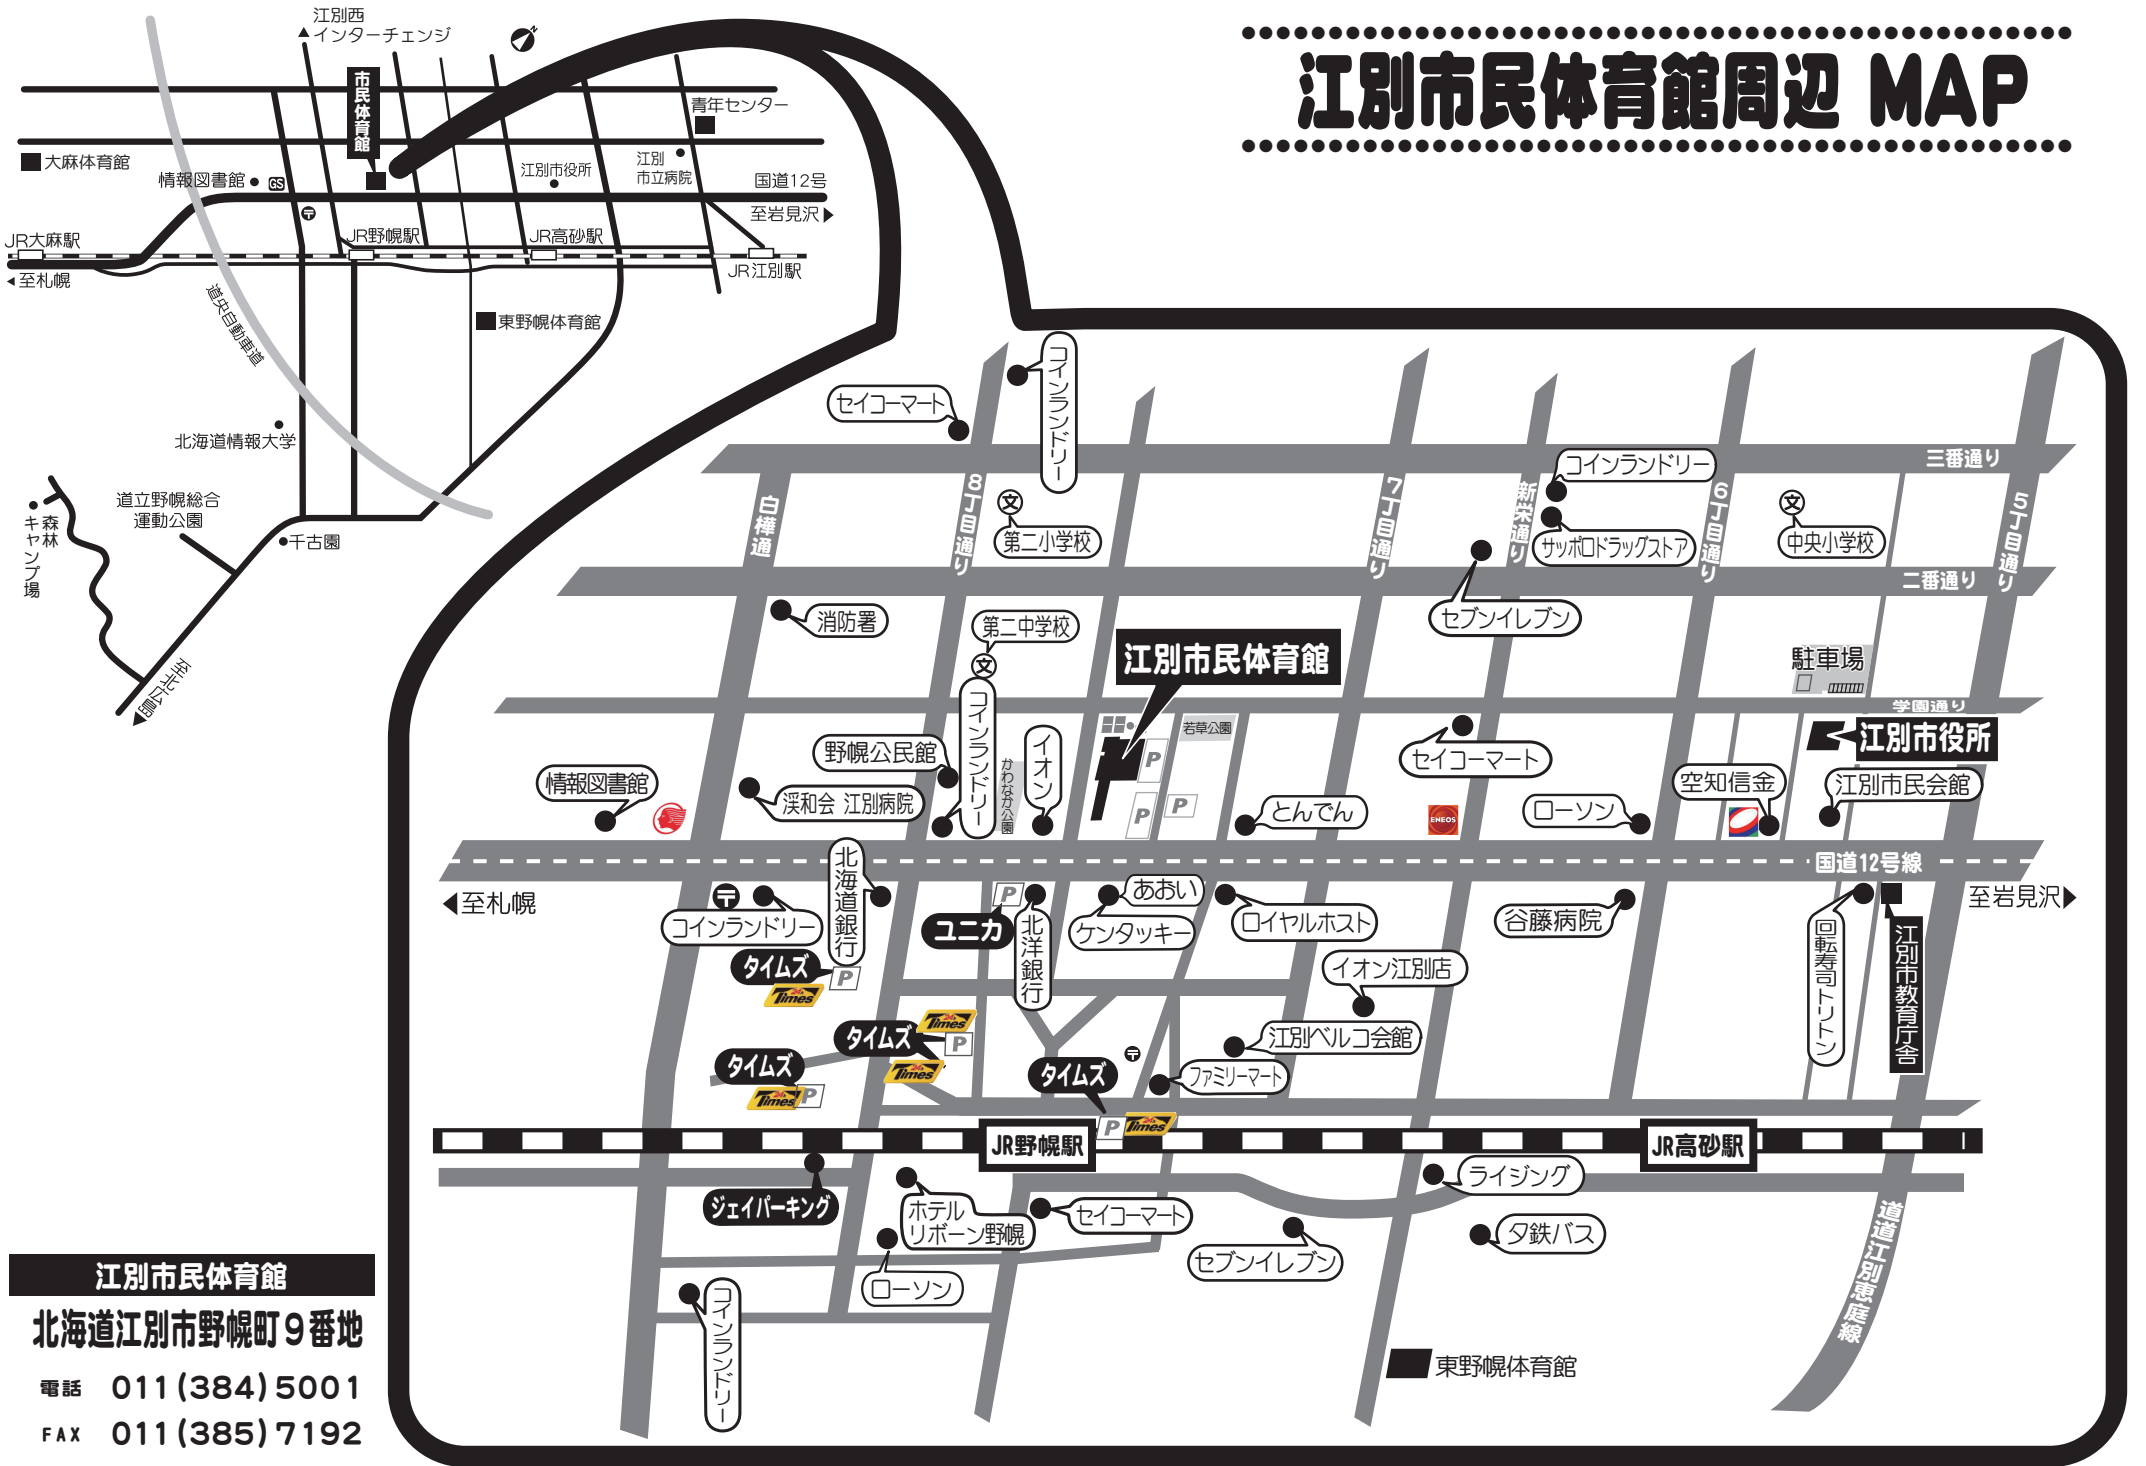

江別市民体育館周辺 MAP

江別市民体育館

北海道江別市野幌町9番地

電話 011(384)5001

FAX 011(385)7192