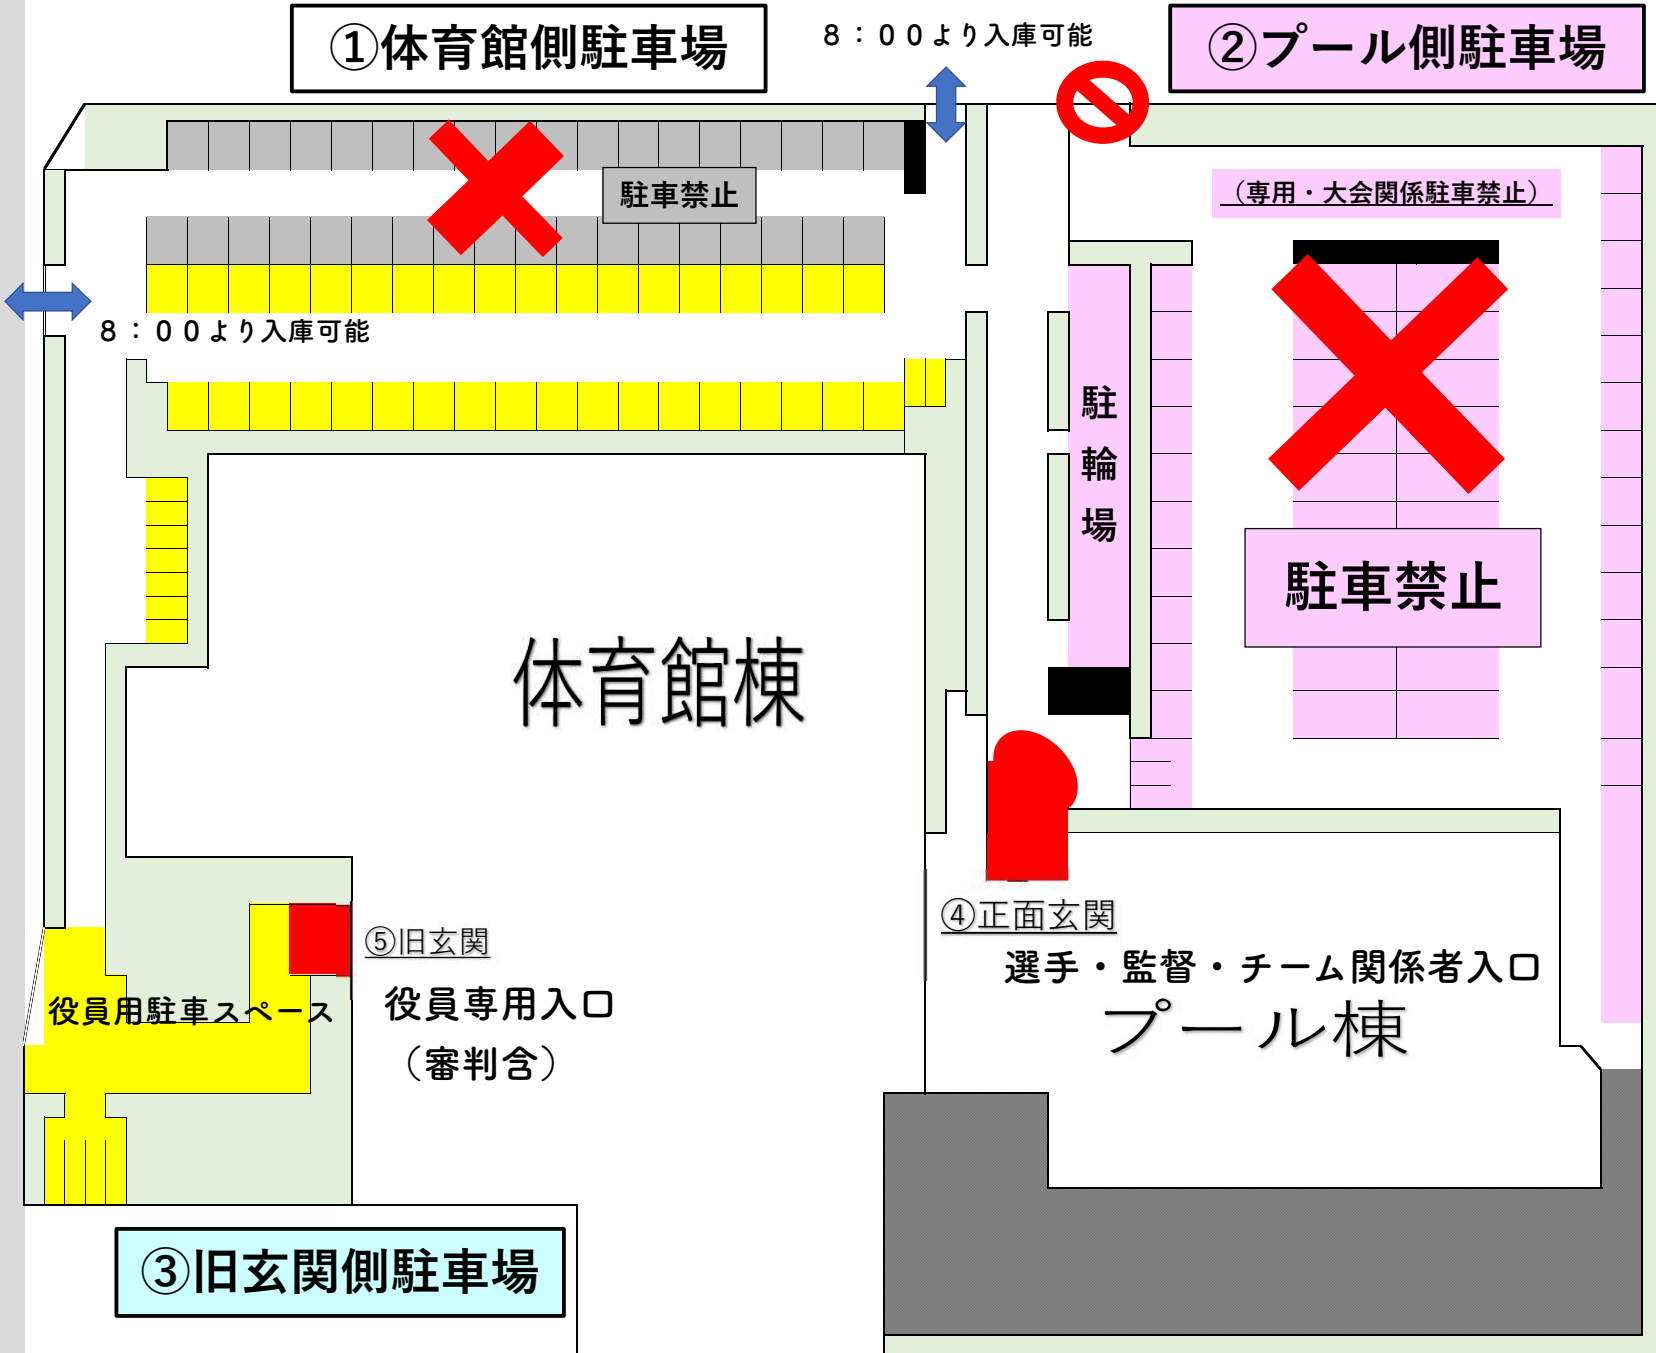

地下鉄宮の沢駅

JR発寒中央駅

① 体育館側駐車場

8:00より入庫可能

② プール側駐車場

① 体育館側駐車場

関係者の皆様は黄色く塗りつぶされた箇所をお願いいたします。
※一般の利用者や他の専用利用の方も駐車します。

② プール側駐車場

関係者の皆様は駐車禁止です。
一般利用者専用になります。

○お願い

・公共交通機関のご利用または車の乗り合いにご協力いただけますようお願いいたします。

・観覧でお越しの方は止められるスペースはないため近隣の有料駐車場をご利用ください。

駐車禁止

8:00より入庫可能

(専用・大会関係駐車禁止)

駐車禁止

体育館棟

駐輪場

④ 正面玄関

選手・監督・チーム関係者入口
プール棟

役員用駐車スペース

⑤ 旧玄関

役員専用入口
(審判含)

③ 旧玄関側駐車場